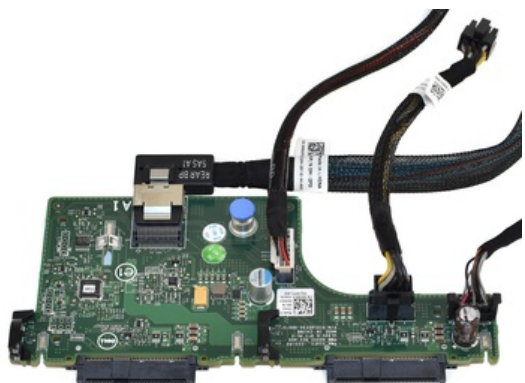

nag
Следуй за экспертом

TOO «NAG KAZAKHSTAN»
+7 (727) 344-344-4
sales@nag.kz

Панель подключения HDD для Dell R720XD Rear Flex Bay 2.5" Hard Drive Backplane Kit for SFF Chassis

0JDG3_SFF

Описание

В комплект входит:

- Бэмплейн под два диска SAS/SATA 2.5" - 1 шт
- Кабель minisas (для подключения бэмплейна в шасси R720XD 2.5") - 1 шт
- Кабель питания - 1 шт
- Сигнальный кабель - 2 шт

Общие

Совместимые платформы

R720XD