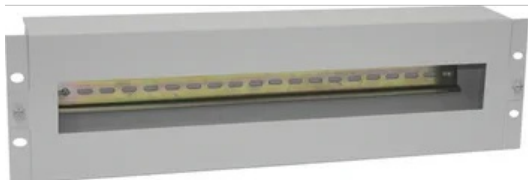

Панель 19" с DIN-рейкой 3U

SNR-PDR-19

Описание

Панель с DIN-рейкой может быть установлена в 19" монтажную стойку или шкаф (занимаемое пространство - 3U). Позволяет установить электротехническое оборудование (в том числе автоматы защиты) в телекоммуникационных шкафах и стойках.

Защитная крышка предотвращает случайный контакт оператора с силовыми кабелями.

Новый продукт позволяет оснастить телекоммуникационный шкаф автоматами, розетками использующими монтажный стандарт DIN. Для соблюдения требований электробезопасности рейка смонтирована внутри бокса стандарта 19" высотой 3U. При этом 2-х секционная легкоъемная крышка бокса обеспечивает легкий доступ для монтажа и обслуживания, а большие овальные вырезы в задней стенке — удобство ввода-вывода кабельных линий. Примерная емкость - до 22 автоматических выключателей.

Общие

Тип аксессуара для шкафов

DIN-рейка