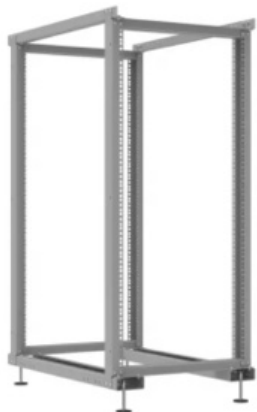

## Стойка монтажная двухрамная 33U (1600x530x800мм)

SNR-STK-S-7533

### Описание

Стойка напольная используется для открытого размещения сетевого и телекоммуникационного кроссового, пассивного и активного стандартного 19" оборудования.

Стойка удобна при организации коммутационного центра этажа или здания, внутри специально отведенного для этих целей помещения с защитой от несанкционированного доступа.

По сравнению с монтажными шкафами стойка обеспечивает удобный доступ к оборудованию с любой стороны, лучшую вентиляцию и имеет меньшие габаритные размеры.

Универсальная конструкция стойки монтажной двухрамной 33U позволяет установить полки глубиной 400/550/710.

Основные особенности:

Конструкция стойки изготовлена из 2 мм низкоуглеродистой стали.

Стойка поставляется в двухрамном исполнении. Используется для размещения оборудования, предназначенного для закрепления на четырех профилях или силовых полках.