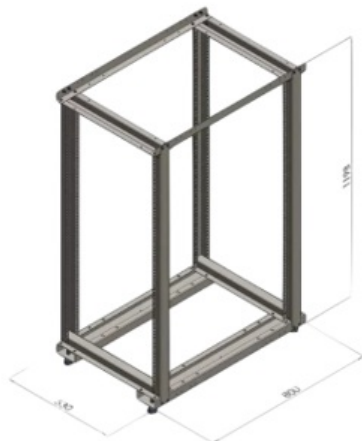

## Стойка монтажная двухрамная 24U (1200x530x800мм)

SNR-STK-S-7524

### Описание

Стойка напольная используется для открытого размещения сетевого и телекоммуникационного кроссового, пассивного и активного стандартного 19" оборудования.

Стойка удобна при организации коммутационного центра этажа или здания, внутри специально отведенного для этих целей помещения с защитой от несанкционированного доступа.

По сравнению с монтажными шкафами стойка обеспечивает удобный доступ к оборудованию с любой стороны, лучшую вентиляцию и имеет меньшие габаритные размеры.

Универсальная конструкция стойки монтажной двухрамной 24U позволяет установить полки глубиной 400/550/710.

Основные особенности:

Конструкция стойки изготовлена из 2 мм низкоуглеродистой стали.

Стойка поставляется в двухрамном исполнении. Используется для размещения оборудования, предназначенного для закрепления на четырех профилях или силовых полках.