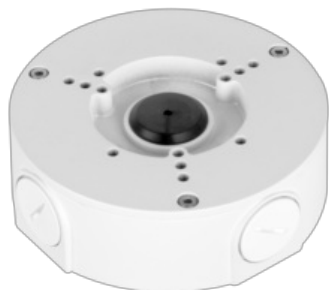

## Монтажная коробка DH- PFA130-E

DH-PFA130-E

### Общие

Вид крепления

коробка закрытая

Материал крепления

металл

Для камер

буллет; купольные; eyeball