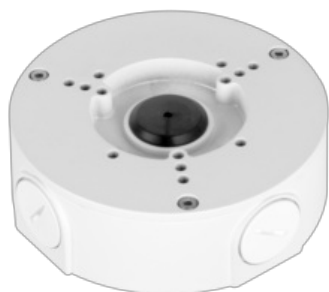

## Монтажная коробка DH- PFA130-E

DH-PFA130-E

### Общие

Вид крепления

коробка закрытая

Материал крепления

металл

Для камер

буллет; купольные; eyeball