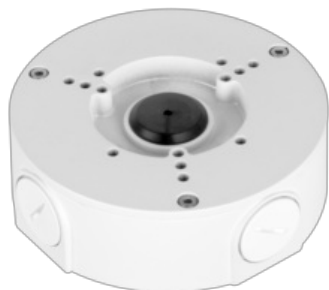

nag
Следуй за экспертом

TOO «NAG KAZAKHSTAN»
+7 (727) 344-344-4
sales@nag.kz

Монтажная коробка DH- PFA130-E

DH-PFA130-E

Общие

Вид крепления

коробка закрытая

Материал крепления

металл

Для камер

буллет; купольные; eyeball