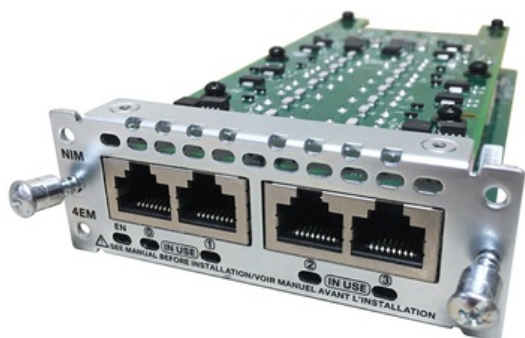

nag
Следуй за экспертом

TOO «NAG KAZAKHSTAN»
+7 (727) 344-344-4
sales@nag.kz

Модуль Cisco NIM-4E/M

NIM-4E/M

Описание

Модуль NIM, 4 порта E&M, для маршрутизаторов серии Cisco ISR4000

Общие

Тип устройства

Поддерживаемый тип интерфейсов маршрутизатора

Линейка Cisco

Карты расширения

Интерфейсы E&M

Модули SM, NM, NIM, EM, EVM